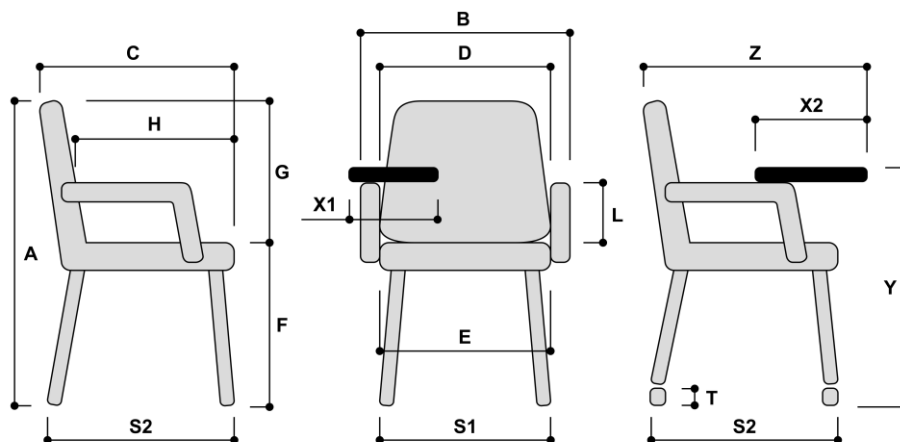

## Specyfikacja modelu :

- stelaż 4-nóżki z kółkami

Wymiary całkowite (mm)		Od	Do	Zakres
Wysokość całkowita	A	970		
Szerokość całkowita	B	565		
Głębokość całkowita	C	600		
Szerokość oparcia	D	460		
Szerokość siedziska	E	480		
Wysokość do wierzchu siedziska	F	450		
Wysokość oparcia od wierzchu siedziska	G	520		
Głębokość siedziska	H	490		
Wysokość podłokietnika	L	195		
Szerokość stelaża (u podstawy)	S1	540		
Głębokość stelaża (u podstawy)	S2	520		
Średnica kółek	T	50		
Szerokość stolika	X1			
Głębokość stolika	X2			
Wysokość stolika od podłoża	Y			
Głębokość całkowita ze stolikiem	Z			